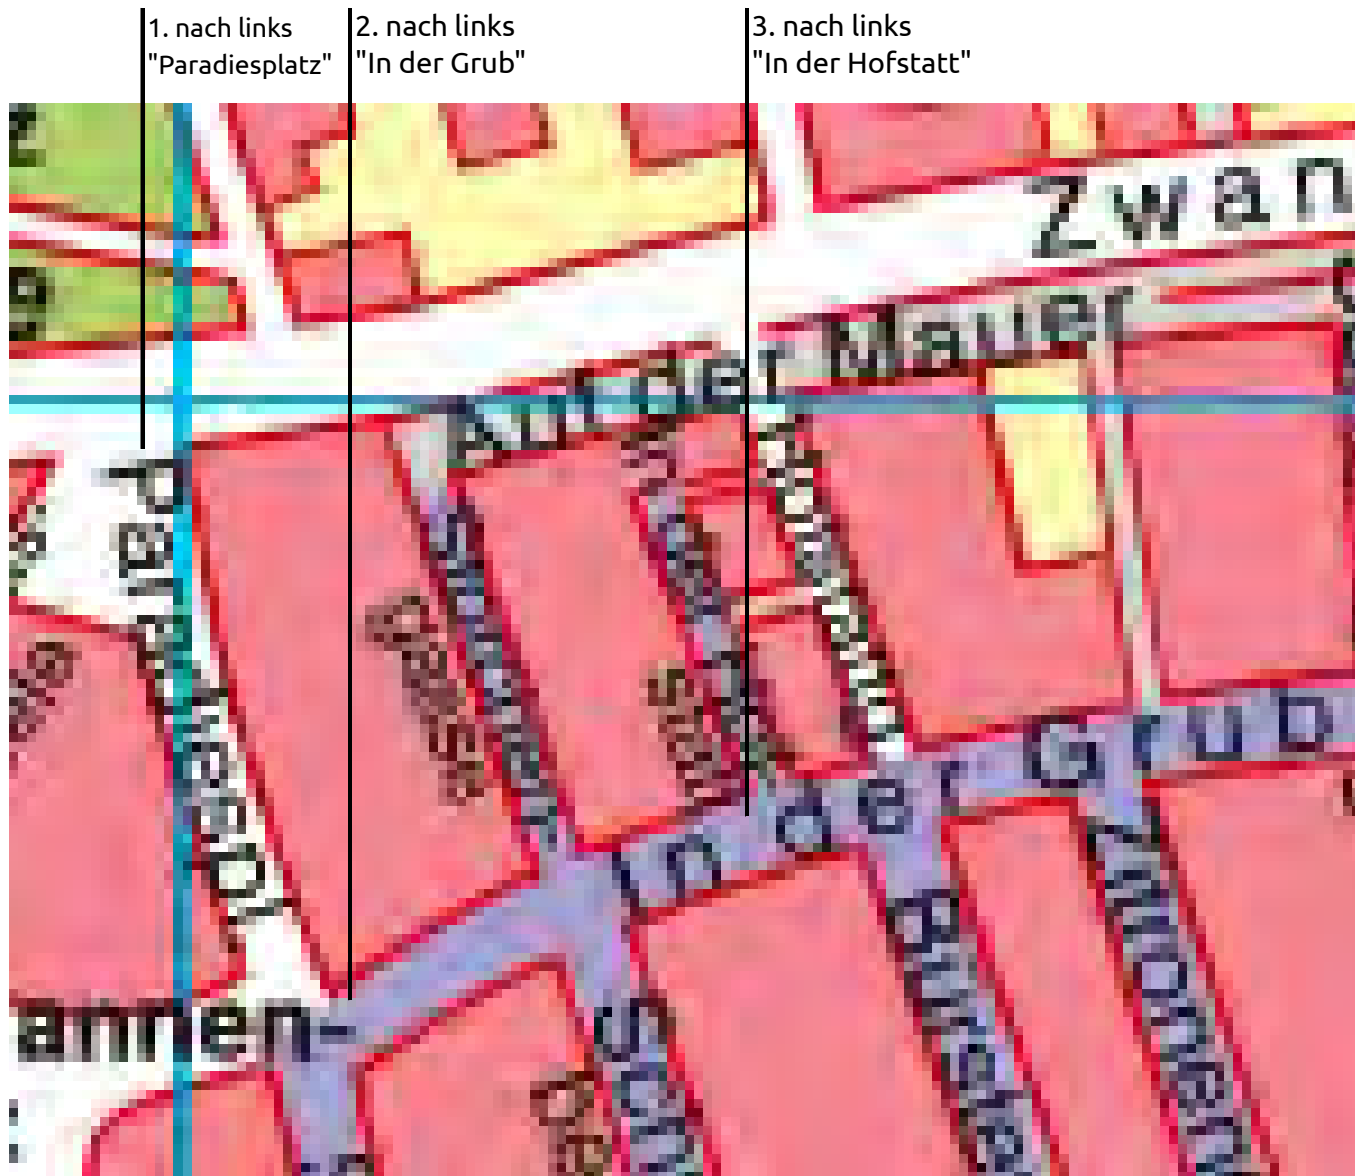

Auffahrt
auf die Mauer

Vor dem großen Gebäude mit der Aufschrift "Physiotherapie" links abbiegen und in Gegenrichtung auf die Mauer hochfahren bis zu unserem Haus.

vorbei an der Inselhalle

Achtung: nicht nach "Alter Schulplatz" abbiegen!

vorbei am Parkhaus P4

vorbei am Kino

Sie kommen auf die Insel über die Seebrücke

Hotel Möve garni - Anfahrt Parkplätze P80 und P81

Bitte fahren Sie von der "Zwanzigerstraße" (Hauptstraße) aus nach links in den "Paradiesplatz", dort bis zum Ende links am Brunnen vorbei und links in die Straße "In der Grub" abbiegen.

In der Grub fahren Sie vorbei an der "Storchengasse" und biegen Sie bei der zweiten Möglichkeit ab nach "In der Hofstatt".

Hier fahren Sie erst zwischen zwei großen Gebäuden durch und sehen rechts ein weißes Haus mit großen Balkonen vorn und hinten.