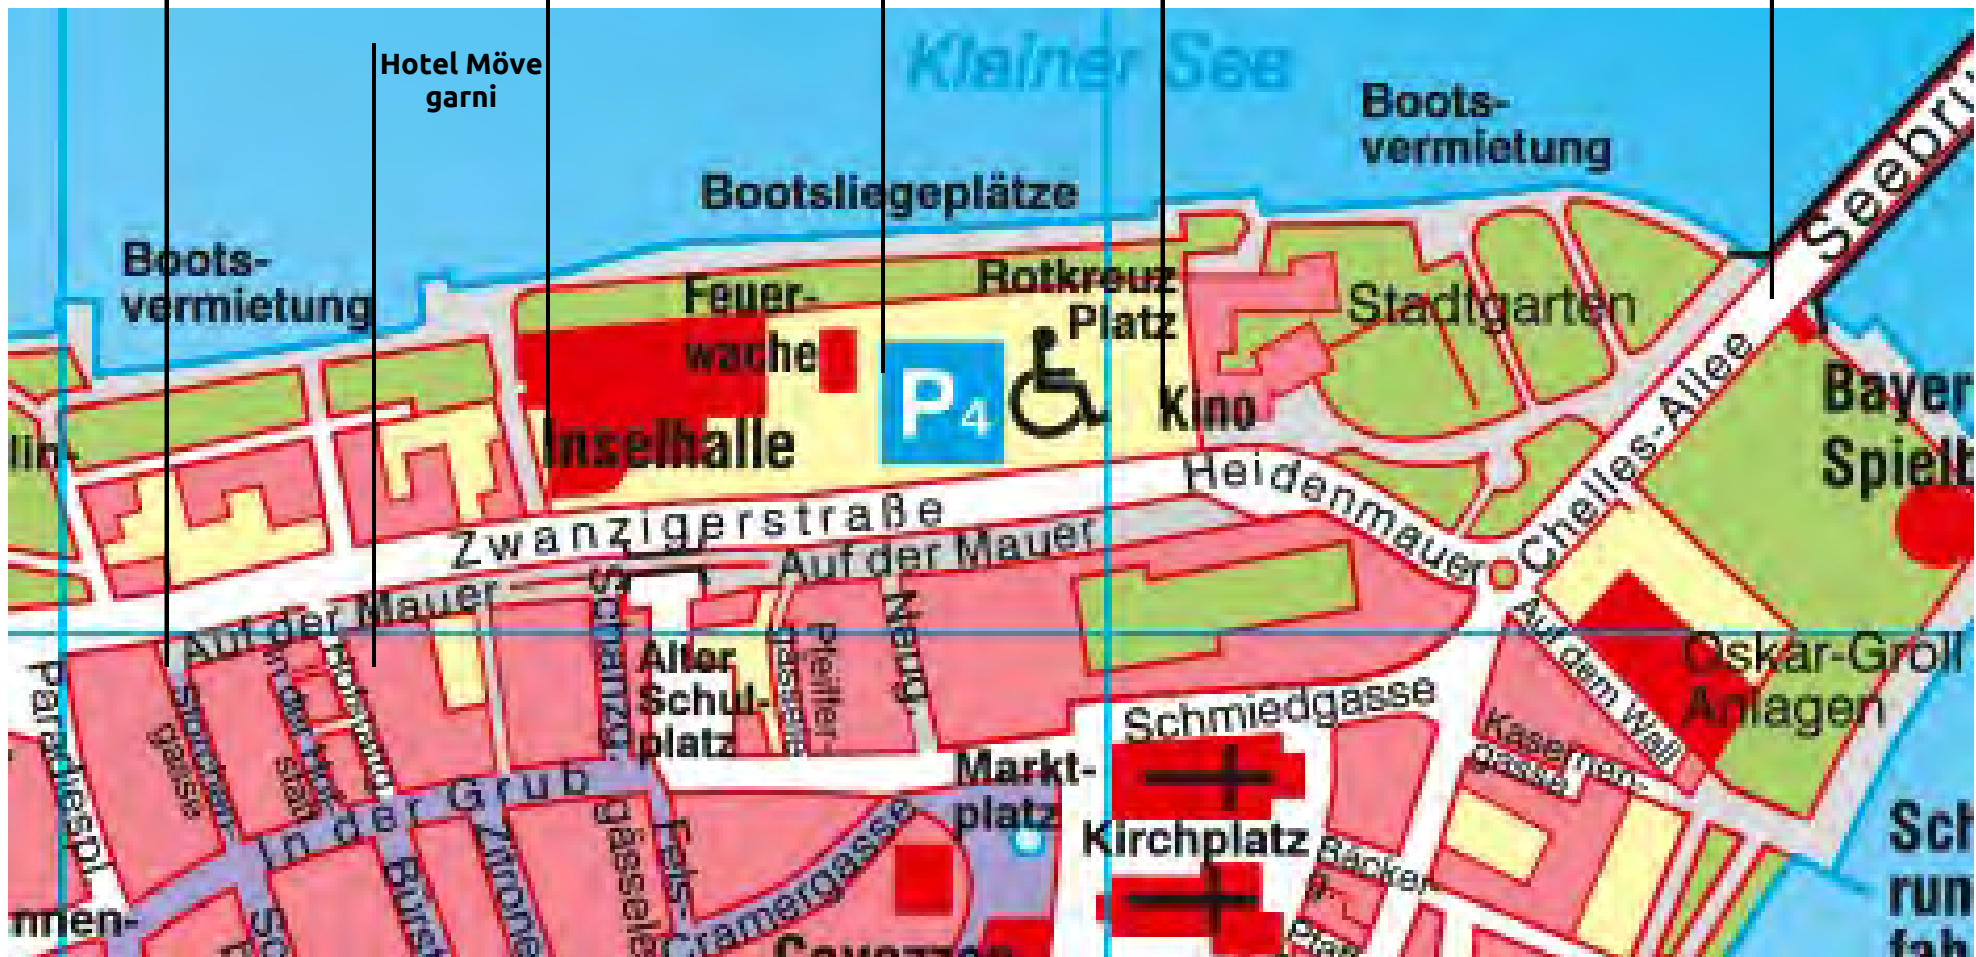

Auffahrt
auf die Mauer

Vor dem großen Gebäude mit der Aufschrift "Physiotherapie" links abbiegen und in Gegenrichtung auf die Mauer hochfahren bis zu unserem Haus.

vorbei an der Inselhalle

Achtung: nicht nach "Alter Schulplatz" abbiegen!

vorbei am Parkhaus P4

vorbei am Kino

Sie kommen auf die Insel über die Seebrücke

Hotel Möve garni - Anfahrt Parkplätze P80 und P81

Bitte fahren Sie von der "Zwanzigerstraße" (Hauptstraße) aus nach links in den "Paradiesplatz", dort bis zum Ende links am Brunnen vorbei und links in die Straße "In der Grub" abbiegen.

In der Grub fahren Sie vorbei an der "Storchengasse" und biegen Sie bei der zweiten Möglichkeit ab nach "In der Hofstatt".

Hier fahren Sie erst zwischen zwei großen Gebäuden durch und sehen rechts ein weißes Haus mit großen Balkonen vorn und hinten.

Unter diesen Balkonen finden Sie unsere Parkplätze P80 und P81.

Bei Fragen erreichen Sie uns bitte unter 0151 - 213 79 509

Google Maps

P80: GMXM+3H Lindau (Bodensee)

P81: GMWM+XH Lindau (Bodensee)